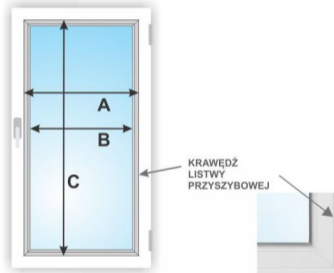

Pomiar rolety Besta przyszybowa

A - szerokość kasety
mierzona od krawędzi listew przyszybowych

B - szerokość rolety
szerokość szyby

C - wysokość rolety
mierzona od krawędzi listew przyszybowych

Przy zamówieniu rolety besty przyszybowej należy podać informację o rodzaju listew przyszybowych (owalne lub proste)