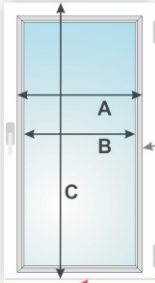

POMIAR ROLETY NA OKNO

A	SZEROKOŚĆ MATERIAŁU mierzona od krawędzi listew przyszybowych
B	SZEROKOŚĆ SZYBY
C	WYSOKOŚĆ ROLETY

KRAWĘDŹ
LISTWY
PRZYSZYBOWEJ

połowa ramy okna