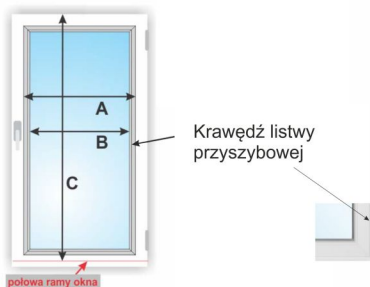

POMIAR ROLET BAMAR 5, BAMAR 7, BAMAR 9, BAMAR 19, BAMAR 39, BAMAR 49

Pomiar rolety nakładanej bezinwazyjnie na ramę okienną lub przyklejanej do ramy okiennej

A - SZEROKOŚĆ MATERIAŁU
mierzona od krawędzi listew
przyszybowych

B - SZEROKOŚĆ SZYBY

C - WYSOKOŚĆ ROLETY

Pomiar rolety przykręcanej na ścianę nad wnęką okienną (bez prowadnic)

A - szerokość
szerokość wnęki + 3 cm
z każdej strony

B - wysokość
wysokość wnęki + 5 cm