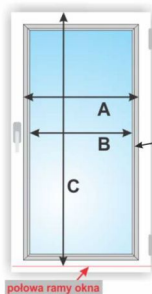

POMIAR ROLET BAMAR 5, BAMAR 7, BAMAR 19, BAMAR 39, BAMAR 49

Pomiar rolety nakładanej bezinwazyjnie na ramę okienną lub przyklejanej do ramy okiennej

A - SZEROKOŚĆ MATERIAŁU
mierzona od krawędzi listew
przyszybowych

B - SZEROKOŚĆ SZYBY

C - WYSOKOŚĆ ROLETY

Krawędź listwy
przyszybowej

Pomiar rolety przykręcanej na ścianę nad wnękę okienną (bez prowadnic)

A - szerokość
szerokość wnęki + 3 cm
z każdej strony

B - wysokość
wysokość wnęki + 5 cm