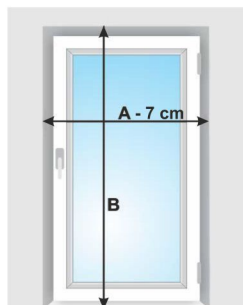

Pomiar rolet wolnowiszących: Elegant, Lux, Bamar 27 max - montowanych na okno

**A - szerokość**  
mierzona od krawędzi listew  
przyszybowych

**B - wysokość**  
całe skrzydło okna

Pomiar rolet Elegant, Lux, Bamar 27 max - montowanych do wnęki okiennej

**A - szerokość**  
szerokość wnęki - 7 cm

**B - wysokość**  
wysokość wnęki

Pomiar rolet Elegant, Lux, Bamar 27 max - montowanych na wnękę okna / do sufitu

**A - szerokość**  
mierzona od krawędzi wnęki  
+ 3 cm z każdej strony

**H - wysokość**  
wysokość wnęki