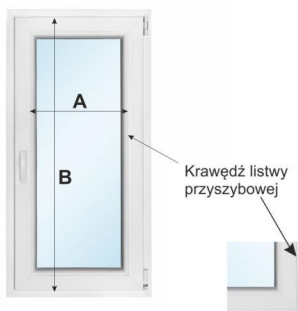

Pomiar rolet wolnowiszących: Elegant, Lux, Bamar 27 max - montowanych na okno

**A - szerokość**  
mierzona od krawędzi listew  
przyszybowych

**B - wysokość**  
całe skrzydło okna

Pomiar rolet Elegant, Lux, Bamar 27 max - montowanych do wnęki okiennej

**A - szerokość**  
szerokość wnęki - 7 cm

**B - wysokość**  
wysokość wnęki

Pomiar rolet Elegant, Lux, Bamar 27 max - montowanych na wnękę okna / do sufitu

**A - szerokość**  
mierzona od krawędzi wnęki  
+ 3 cm z każdej strony