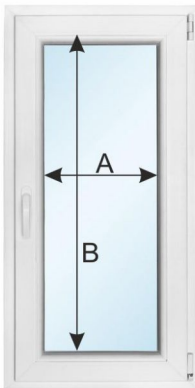

# Pomiar żaluzji Venus

**A - szerokość**  
szerokość szyby

**B - wysokość**  
mierzona od górnej krawędzi  
listwy przyszybowej  
do dolnego zakończenia szyby

Przy zamówieniu żaluzji Venus należy podać informację o rodzaju listew przyszybowych (owalne lub proste)

Minimalna szerokość dla żaluzji Venus wynosi 32 cm