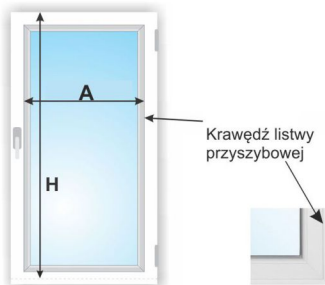

Pomiar żaluzji poziomych 25 mm montowanych bezwzględnie na ramę okna

A - SZEROKOŚĆ
mierzona od krawędzi listew przyszybowych

H - WYSOKOŚĆ ROLETY
mierzona od górnej części ramy okiennej do połowy ramy okna

Pomiar żaluzji poziomych 25 mm przykręcanych w świetle szyby

A - szerokość
szerokość szyby - 2 mm

B - wysokość
wysokość szyby

Przy zamówieniu żaluzji 25 mm przykręcanych należy podać informację o rodzaju listew przyszybowych (owalne lub proste)