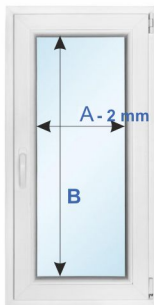

Pomiar żaluzji poziomych 25 mm montowanych bezwzględnie na ramę okna

A - SZEROKOŚĆ
mierzona od krawędzi listew przyszybowych

H - WYSOKOŚĆ ROLETY
mierzona od górnej części ramy okiennej do połowy ramy okna

Pomiar żaluzji poziomych 25 mm przykręcanych w świetle szyby

A - szerokość
szerokość szyby - 2 mm

B - wysokość
wysokość szyby

Przy zamówieniu żaluzji 25 mm przykręcanych należy podać informację o rodzaju listew przyszybowych (owalne lub proste)